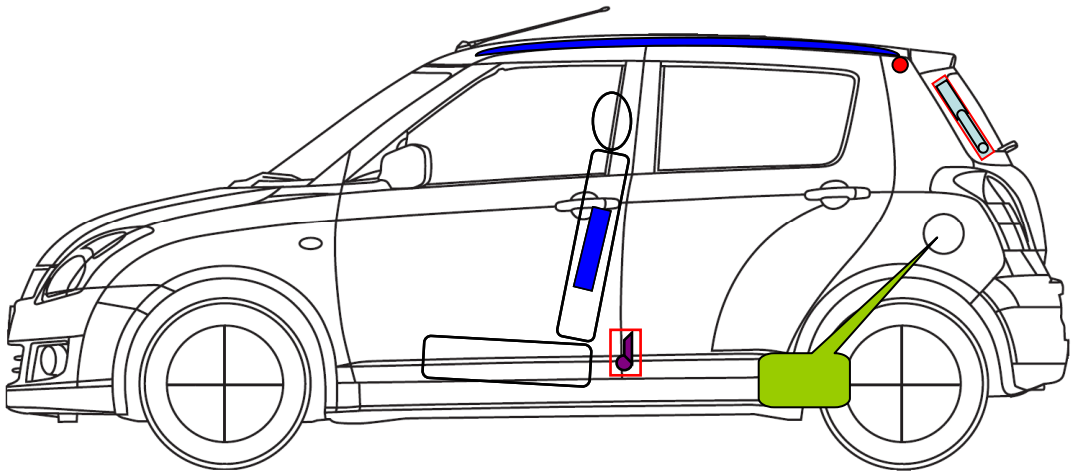

Suzuki Swift
 Typ: RS (alle Motoren)
 Baujahr: ab 2006
 5 türlich

	Airbag		Airbag-Steuergerät		Gasgenerator
	Gurtstraffer		Kraftstofftank		
	Batterie		Gasdruckdämpfer		

Weitere Informationen zu den Rückhalte-Systemen finden Sie im Suzuki-Rettungsleitfaden.