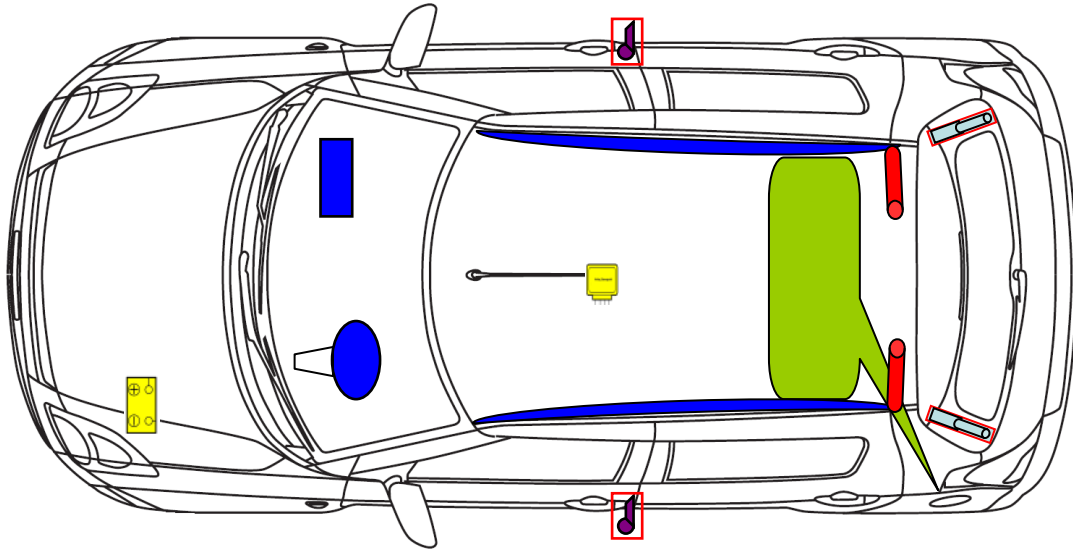

Suzuki Swift
 Typ: RS (alle Motoren)
 Baujahr: ab 2006
 5 türlich

	Airbag		Airbag-Steuergerät		Gasgenerator
	Gurtstraffer		Kraftstofftank		
	Batterie		Gasdruckdämpfer		

Weitere Informationen zu den Rückhalte-Systemen finden Sie im Suzuki-Rettungsleitfaden.